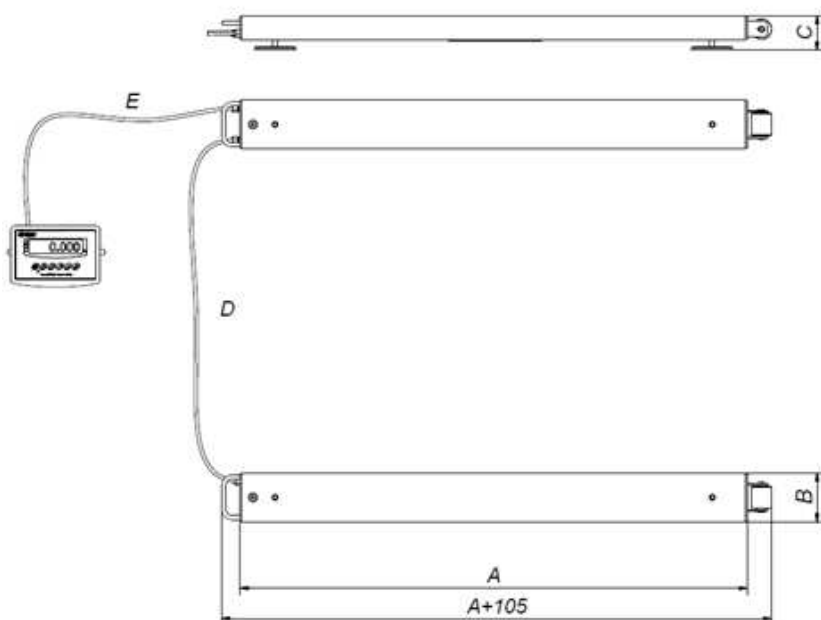

SCHATZ - BS-SS Wiegebalken

- ✓ 2 Wiegebalken
- ✓ Einfache Mobilität mit Rädern und Griff
- ✓ Edelstahl
- ✓ Genauigkeits Klasse III
- ✓ 4pcs Edelstahl Wägezellen
- ✓ Verbindungsdose aus Edelstahl
- ✓ Li-on Batterie 7.4v enthalten
- ✓ Schnittstelle RS232
- ✓ Edelstahl Anzeige Si10S
- ✓ option Geeicht

Order No	Model	Maximale Belastung kg	Teilung e,g	Balkengröße (mm)
	Si10 BS-SS 1500 L-1200	1500	500	1200x120x85
	Si10 BS-SS 1500 L-1500	1500	500	1500x120x85

Order No	Zusatz Option
	RS232 Cable 2m
	Real time clock
	Alibi memory
	Indicator Si30S upgrade
	Indicator Si10SP upgrade
	Indicator Si30SP upgrade

option Geeicht

Beam scale					
A	A+105	B	C	D	E
1000	1105	120	85	4000	5000
1250	1355	120	85	4000	5000
1500	1605	120	85	4000	5000